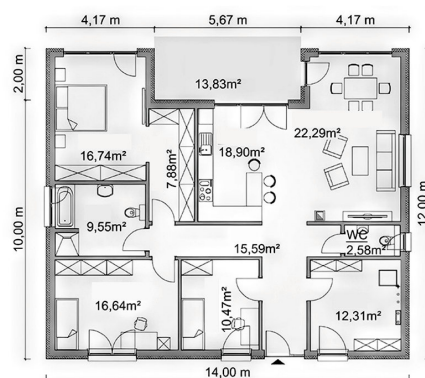

Porodična F170 – Toplina doma na 170 m²

Ova pažljivo osmišljena porodična kuća od 170 kvadratnih metara pruža savršenu ravnotežu između komfora i funkcionalnosti. Sa prostranim dnevnim boravkom koji se prirodno povezuje s trpezarijom i kuhinjom, stvara se osećaj otvorenosti i svetlosti. Dve ili tri spavaće sobe, u zavisnosti od rasporeda, omogućavaju udoban smeštaj za celu porodicu, dok moderno kupatilo i dodatni prostor za odlaganje doprinose praktičnosti. Eksterijer odiše jednostavnom elegancijom, a terasa ili dvorište pružaju savršen kutak za opuštanje. Ova kuća je idealno rešenje za one koji traže topli dom u kojem se stvaraju nezaboravni porodični trenuci.

170 m²

MONTAŽNE KUĆE
GOLIIJA

Porodična F108 – Toplina doma na 108 m²

Ova pažljivo dizajnirana porodična kuća od 108 kvadratnih metara pruža savršen spoj udobnosti i funkcionalnosti. Prostran dnevni boravak povezan sa trpezarijom i kuhinjom stvara prijatan, otvoren ambijent ispunjen prirodnim svetlom. U zavisnosti od rasporeda, dve ili tri spavaće sobe obezbeđuju udoban prostor za celu porodicu, dok moderno kupatilo i dodatni prostori za odlaganje doprinose praktičnosti svakodnevnog života. Eksterijer odiše modernom jednostavnošću, dok terasa ili dvorište pružaju idealan kutak za opuštanje i uživanje na otvorenom. Ova kuća je savršen izbor za one koji žele topao i funkcionalan dom u kojem nastaju dragoceni porodični trenuci.