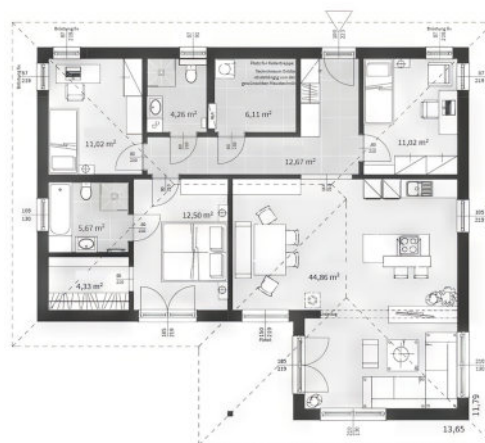

160 m²

MONTAŽNE KUĆE
GOLIIJA