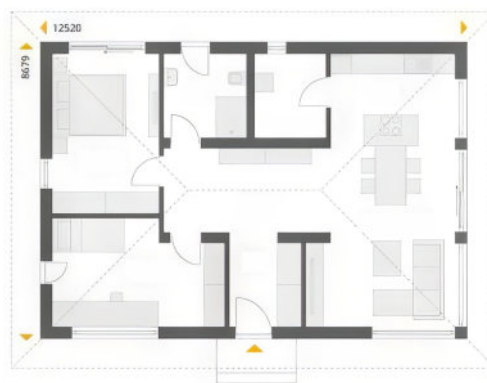

170 m²

MONTAŽNE KUĆE
GOLIIJA

Porodična F108 – Toplina doma na 108 m²

Ova pažljivo dizajnirana porodična kuća od 108 kvadratnih metara pruža savršen spoj udobnosti i funkcionalnosti. Prostran dnevni boravak povezan sa trpezarijom i kuhinjom stvara prijatan, otvoren ambijent ispunjen prirodnim svetlom. U zavisnosti od rasporeda, dve ili tri spavaće sobe obezbeđuju udoban prostor za celu porodicu, dok moderno kupatilo i dodatni prostori za odlaganje doprinose praktičnosti svakodnevnog života. Eksterijer odiše modernom jednostavnošću, dok terasa ili dvorište pružaju idealan kutak za opuštanje i uživanje na otvorenom. Ova kuća je savršen izbor za one koji žele topao i funkcionalan dom u kojem nastaju dragoceni porodični trenuci.

170 m²

Porodična F95 – Toplina doma na 95 m²

Ova kompaktna i funkcionalna kuća od 95 kvadratnih metara idealna je za one koji žele pametno iskoristi prostor bez odricanja od komfora. Svetao dnevni boravak povezan sa kuhinjom i trpezarijom stvara prijatan ambijent, dok jedna ili dve spavaće sobe omogućavaju udoban život. Savremeno kupatilo i praktični prostori za odlaganje doprinose organizovanosti doma. Eksterijer odiše modernom jednostavnošću, a terasa ili dvorište pružaju prijatan kutak za opuštanje. Ova kuća je savršen izbor za mlade parove, manje porodice ili one koji traže funkcionalan i udoban dom na manjoj kvadraturi.